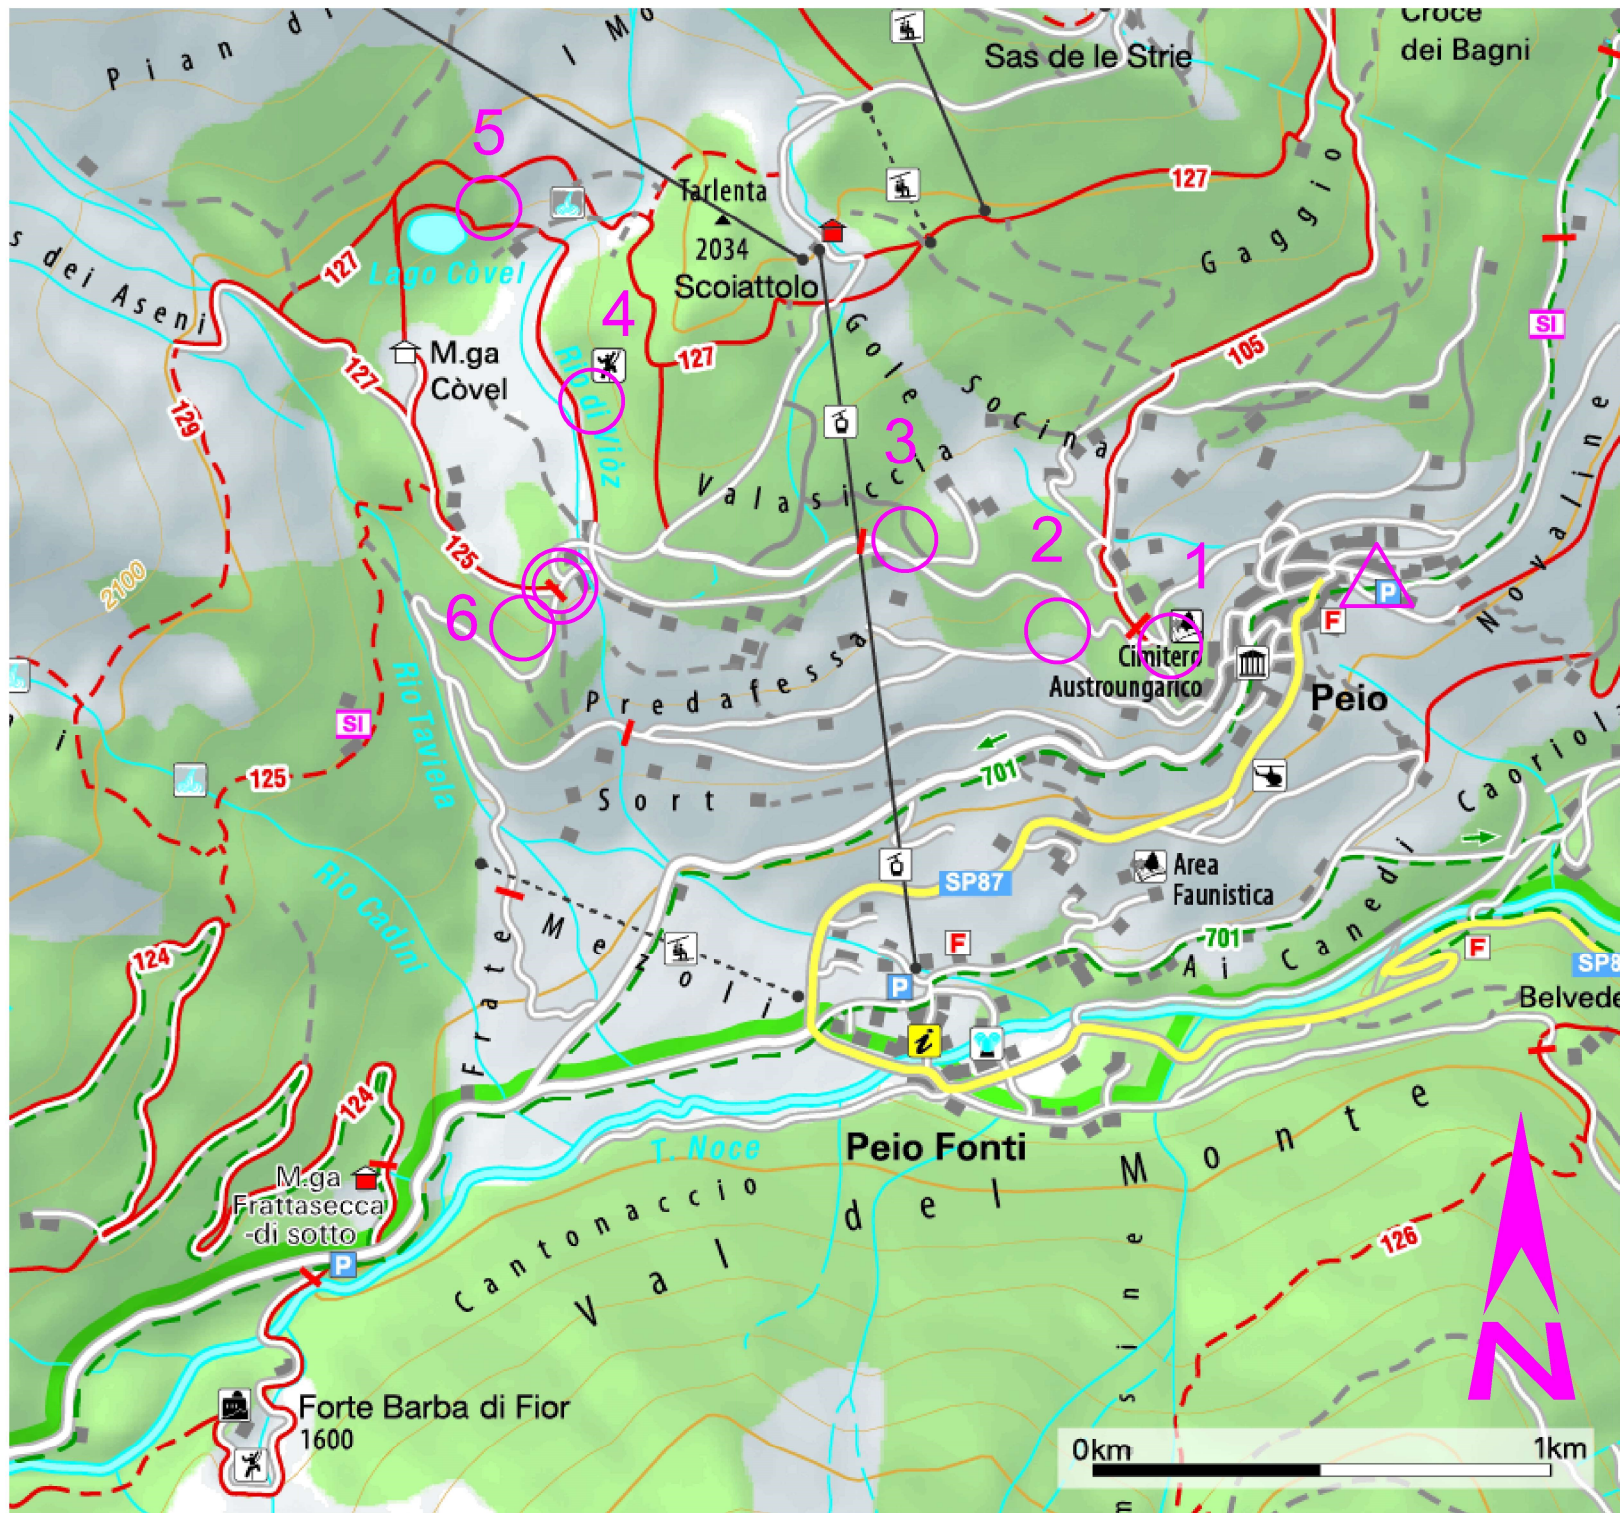

Peio Paese - Dosso di S. Rocco, Piana di Covel

GEOCACHING NEL PARCO

- P.0 46,36382 10,67523
- P.1 46,36227 10,66947
- P.2 46,36269 10,66729
- P.3 46,36420 10,66260
- P.4 46,36801 10,65257
- P.5 46,37027 10,65063
- P.6 46,36313 10,65174
- P.A 46,36373 10,65259

PARCO
NAZIONALE
DELLO
STELVIO

NATIONAL
PARK
STILFSER
JOCH

Trentino